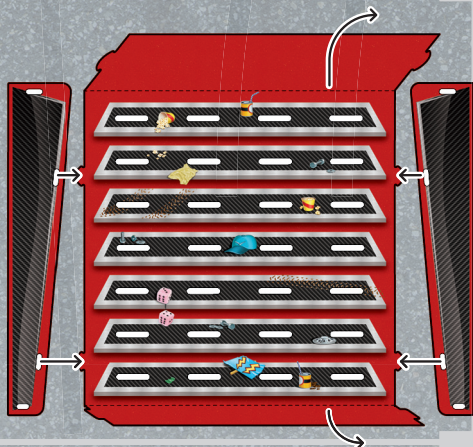

MEMORY

G A M E

BRAND

MATCH & MOTOR SPEEDWAY™

Edición

Para 1-2 jugadores
EDAD 3+

Requiere ser
armado por
un adulto.

CONTENIDO

2 peones (Lightning McQueen y Francesco)
• Tablero de pista de carreras • 28 tarjetas
ilustradas • Tribuna portatarjetas

OBJETIVO

¡Logra el mayor número de pares para que tu auto
cruce la meta!

LA
PRIMERA
VEZ QUE
JUEGAS

¡PREPÁRATE!

¡A JUGAR!

Elige un peón y colócalo en la línea de partida de la pista de carreras. Mezcla las tarjetas y ponlas boca abajo. El jugador más joven comienza. En tu turno, volteas dos tarjetas para que las imágenes queden hacia arriba y todos los jugadores puedan verlas.

BUSCAR PARES:

Coloca en las ranuras de la tribuna portatarjetas cada par de tarjetas que formes. Luego mueve tu peón un espacio en el tablero. Continúa buscando pares hasta que falles.

CUANDO FALLAS:

Vuelve a colocar las tarjetas con la imagen boca abajo. Tu turno ha terminado.